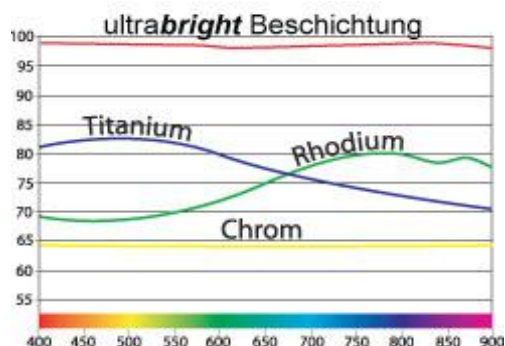

Obj.č.	Název	Cena vč. DPH
11	okluzní 11 - dětské 55mm	2 090 Kč
12	okluzní 12 - střední 65mm	2 090 Kč
13	okluzní 13 - dospělé 70mm	2 090 Kč
14	linguální 14 - 40mm	2 090 Kč
15	bukální 15 - 40mm	2 090 Kč
16	bukální 16 - dětské	2 090 Kč
set	3 libovolná zrcadla	5 700 Kč
60	foto retraktory Masel	1 320 Kč
61	lip retraktor	1 100 Kč
57	kombinované retraktory dětské	1 320 Kč
	kontrastor 30, 31, 32, 35, 36, 37	660 Kč
set	3 libovolné kontrastory	1 800 Kč